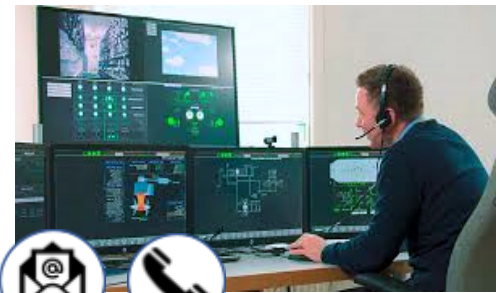

TWIN CONTROL ROOM

Realizzazione di sala operativa gemella per affiancamento Real Time

AXATEL offre un servizio di affiancamento da remoto in Real Time per la gestione operativa erogato tramite l'utilizzo del software di sala radio identico a quello installato presso il cliente e di dotazioni informatiche analoghe.

In questo modo gli operatori/gestori potranno coordinare i processi mediante l'intervento degli operatori remoti di AXATEL.

Gli operatori interverranno anche mediante semplice supporto telefonico senza agire sugli strumenti informatici.