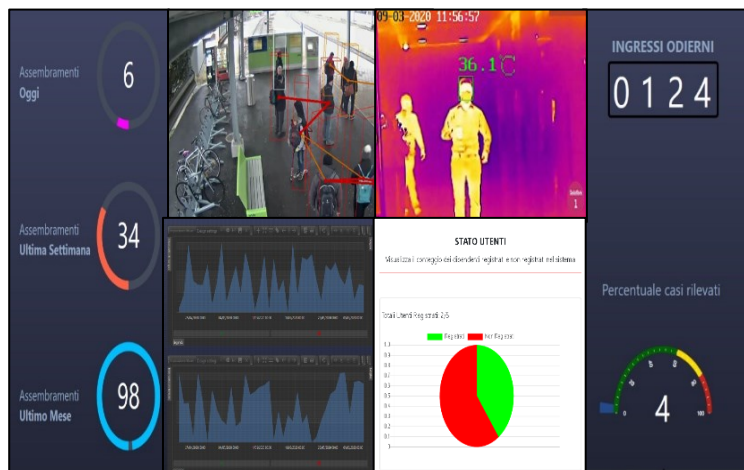

L'accesso al luogo di lavoro è condizionato al rilevamento della **temperatura corporea** e alla presenza della **mascherina**

CV11: CARATTERISTICHE

- Consolle per la gestione centralizzata
- Integrazione con l'automazione del tornello
- Storico dati acquisiti nel rispetto del Regolamento GDPR
- Integrabile con la piattaforma ANGEL COVID BPM per la creazione e gestione dei processi e le notifiche ai responsabili ed Autorità competenti

ANGEL COVID EYE

- Installazione semplice adatta al contesto d'utilizzo
- Disponibile piantana di due altezze o base per installazione su tornello esistente
- Consente l'automazione di apertura del tornello
- Invio dati di acquisizione su piattaforma centralizzata

CV15: CARATTERISTICHE

- Installazione semplice adatta al contesto d'utilizzo
- Utilizzabile per il controllo temperatura in aree di produzione o di transito
- Storico dei dati acquisiti nel rispetto del Regolamento GDPR
- Integrabile con la piattaforma ANGEL COVID BPM per la creazione e la gestione dei processi e le notifiche ai responsabili ed Autorità competenti

CV25: CARATTERISTICHE

- Installazione su Pc aziendale
- Realizza cruscotti e sinottici di controllo per la guardiania
- Rappresenta lo stato di funzionamento, gli allarmi in corso, la visualizzazione delle telecamere di contesto
- Realizza le automazioni di controllo e di impianto