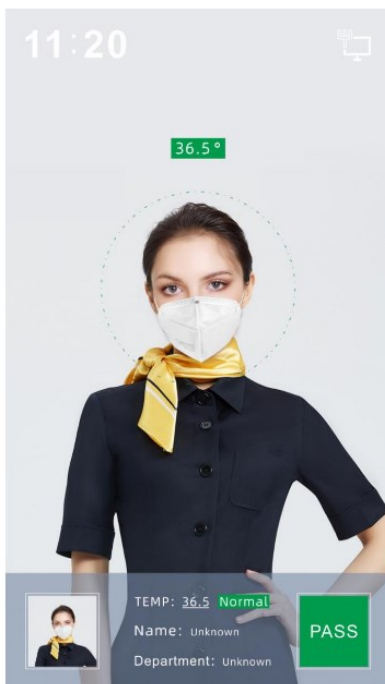

Codice prodotto

CV15-COVID EYE Thermic
CV11 COVID EYE Thermic + DPI
CV25 COVID EYE SCADA

ANGEL COVID EYE

Soluzione professionale di video-analisi per l'accesso controllato al luogo di lavoro

REGIONE DEL VENETO **FASE 3: ATTUAZIONE**

La ripresa delle attività produttive può avvenire solo in presenza di condizioni che assicurino alle persone che lavorano adeguati livelli di protezione.

1. Igienizzazione e sanificazione degli ambienti di lavoro
2. Informazione
3. Limitazione delle occasioni di contatto
4. **Rilevazione della temperatura corporea**
5. **Dispositivi di protezione individuale**
6. Distanziamento tra le persone
7. Igiene delle mani e delle secrezioni respiratorie
8. Uso razionale e giustificato dei test diagnostici
9. Gestione dei casi positivi
10. Tutela dei lavoratori più vulnerabili

L'accesso al luogo di lavoro è condizionato al rilevamento della **temperatura corporea** e alla presenza della **mascherina**

CV11: CARATTERISTICHE

- Consolle per la gestione centralizzata
- Integrazione con l'automazione del tornello
- Storico dati acquisiti nel rispetto del Regolamento GDPR
- Integrabile con la piattaforma ANGEL COVID BPM per la creazione e gestione dei processi e le notifiche ai responsabili ed Autorità competenti

ANGEL COVID EYE

- Installazione semplice adatta al contesto d'utilizzo
- Disponibile piantana di due altezze o base per installazione su tornello esistente
- Consente l'automazione di apertura del tornello
- Invio dati di acquisizione su piattaforma centralizzata