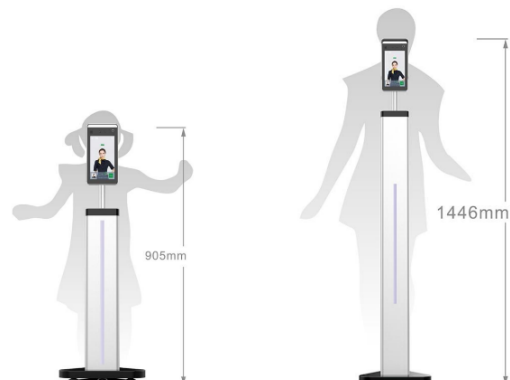

L'accesso al luogo di lavoro è condizionato al rilevamento della **temperatura corporea** e alla presenza della **mascherina**

CV11: CARATTERISTICHE

- Consolle per la gestione centralizzata
- Integrazione con l'automazione del tornello
- Storico dati acquisiti nel rispetto del Regolamento GDPR
- Integrabile con la piattaforma ANGEL COVID BPM per la creazione e gestione dei processi e le notifiche ai responsabili ed Autorità competenti

ANGEL COVID EYE

- Installazione semplice adatta al contesto d'utilizzo
- Disponibile piantana di due altezze o base per installazione su tornello esistente
- Consente l'automazione di apertura del tornello
- Invio dati di acquisizione su piattaforma centralizzata